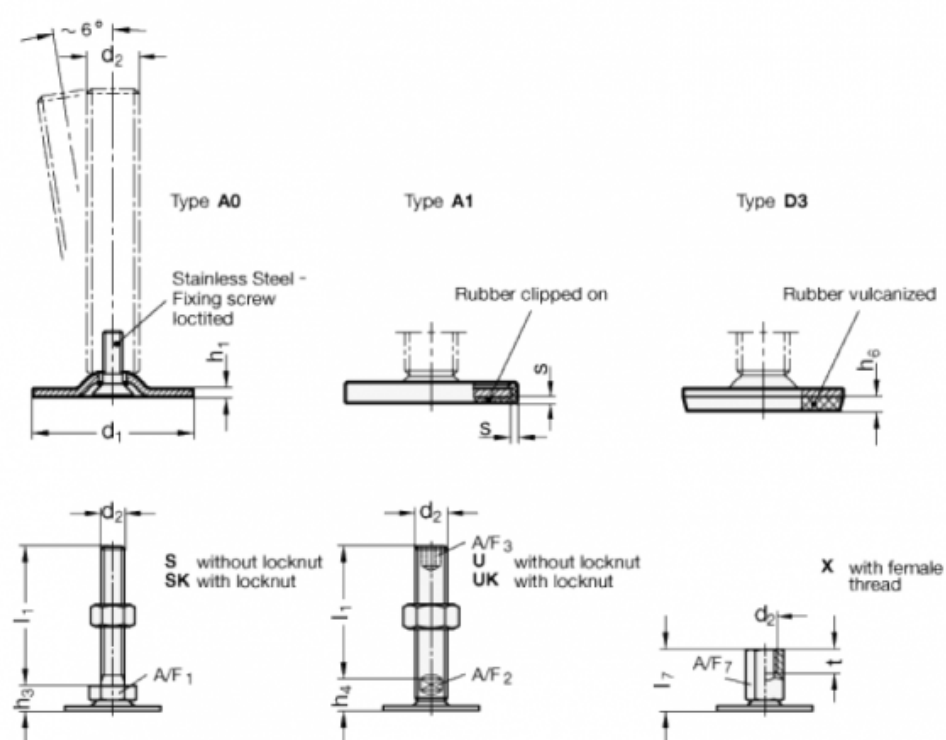

Varenummer: 204040M12100A1S  
 Beskrivelse: E+G Justerfod  
 GN 40-40-M12-100-A1-S  
 Note: S Uden møtrik, udvendig sekskant i bunden

## Mål

A/F1 = 17  
 d1 = 40  
 d2 = M12  
 h1 = 2  
 h3 = 11  
 h6 =  
 l1 = 100  
 s = 1.5